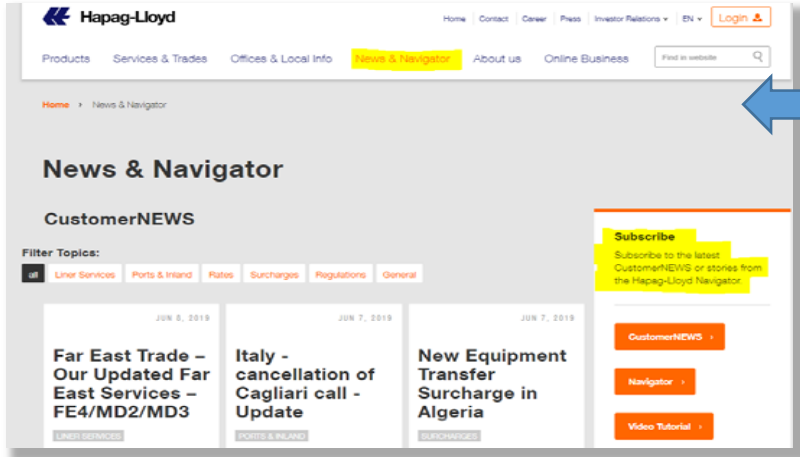

1. News & Navigation - 새로운 Hapag-Lloyd News 최신 업데이트 정보 공유

지금 Click 해 보세요.

간단한 등록 절차를 통해 고객 여러분들이 원하는 최신 정보를 매일 여러분들의 메일로 받아 보실 수 있습니다.

그동안, Hapag Lloyd 식권이 Mail을 통해 윽발적으로 안내 느뵈던 보는 방식 판던 정보들이 간단한 등록 절차와 함께 고객 여러분들이 원하시는 정보를 선택하시면 해당 정보가 매일 여러분의 Mail로 전달됩니다. Mail을 찾아 보시지 않으셔도 Web page를 통해 언제든 확인하실수 있어 업무상 발생할 수 있는 실수도 미연에 방지할 수 있습니다. Hapag Lloyd에서는 person error가 발생할 수 있는 요소를 최소화하기 위해 maual로 전달되던 정보 안내 방식을 혁신적으로 변경하여 보다 빠르게 고객 여러분들이 원하시는 정보를 알수 있도록 노력하고 있습니다.

지금 등록해 주세요. 등록과 함께 Hapag-Lloyd의 더 많은 information을 접하실 수 있습니다!

2. 혁신! 원하시는 구간의 운임 견적을 바로 받아 보세요!!

Welcome to Quick Quotes

Now you can get **real time quotations**, allowing you to **get prices and submit bookings** with a few easy clicks.

Fast. Easy. Flexible.

- Quotes in less than 30 seconds - with no waiting time
- 24/7 availability, also via the **mobile app**
- Standard & reefer container types available
- Door to Door pricing gives you added flexibility
- Go from quote to booking with just one click
- Choose from 120+ services
- Now also available for **Open Top in gauge** containers