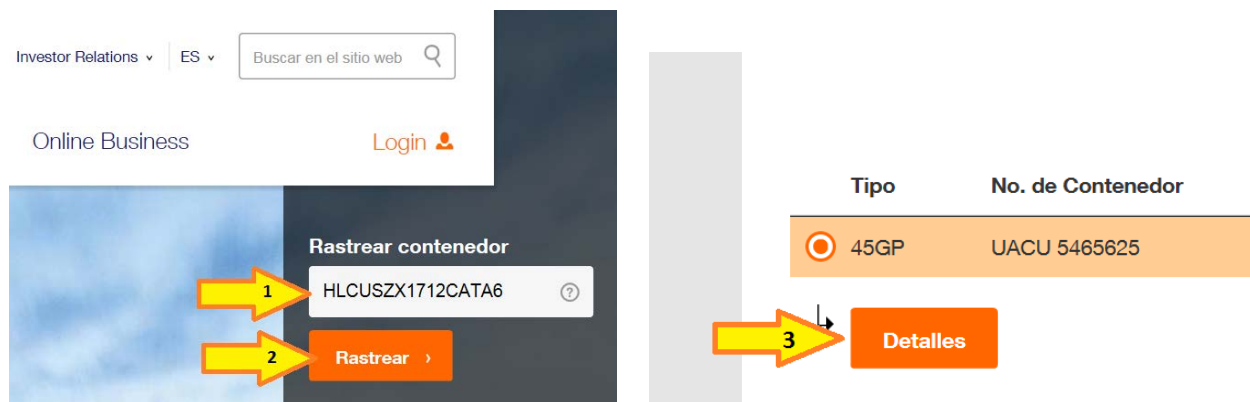

■ **Consulta Rápida de la ETA de sus embarques**

Enero 2018

Estimado Cliente,

Obtenga la **ETA (Estimated Time of Arrival)** de sus embarques en sólo **TR3S 'clicks'** en nuestra página web [www.hapag-loyd.com](http://www.hapag-loyd.com)

- 1.- Ingrese el número de su BL, contenedor o Booking
- 2.- 'Click' en 'Rastrear'
- 3.- 'Click' en 'Detalles'

**Y listo! Su ETA en solo TR3S 'clicks'**

Loaded	HONG KONG	2018-01-08	19:12	MSC CAPELLA	FA801A
Vessel departed	HONG KONG	2018-01-09	01:18	MSC CAPELLA	FA801A
Vessel arrival	MANZANILLO, COL (MX)	2018-01-28	08:00	MSC CAPELLA	FA801A
Departure from	MANZANILLO, COL (MX)	2018-01-27		Rail	