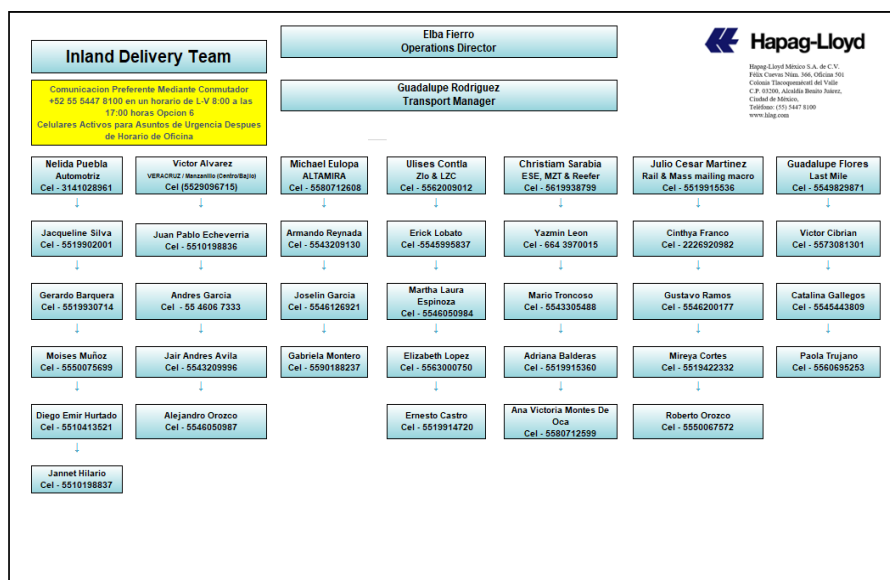

■ Contactos Telefonía CS / IDT

Ciudad de México, 1 de Enero de 2024.

Estimado cliente ,

Con la finalidad de mejorar la calidad en el servicio marítimo, así como el complemento terrestre, reiteramos la importancia de emplear la opción de contacto correcta en nuestro conmutador.

Para ello le recordamos nuestro número telefónico:

- Conmutador +52 55 1036 1484 en un horario de 8:00 a las 17:00 horas.

Igualmente, por favor considerar nuestras opciones:

AREA	Extensión
Exportación reservaciones	1
Importación	2
Documentación	3
Ventas	4
Cobranza y Pagos	5
Inland Delivery Team	7
Conmutador	0

Así mismo, si su requerimiento es de seguimiento y confirmación de movimientos terrestres, le recomendamos nos contacte en el correo mexico@service.hlag.com donde le confirmaremos un número de caso para una pronta atención.

En caso de necesitar alguna escalación del servicio, favor considerar los siguientes contactos asignados:

Saludos / Best regards

Hapag-Lloyd Mexico
Mexico City Office
Phone: +52 55 1036 1484

Email: Mexico@service.hlag.com